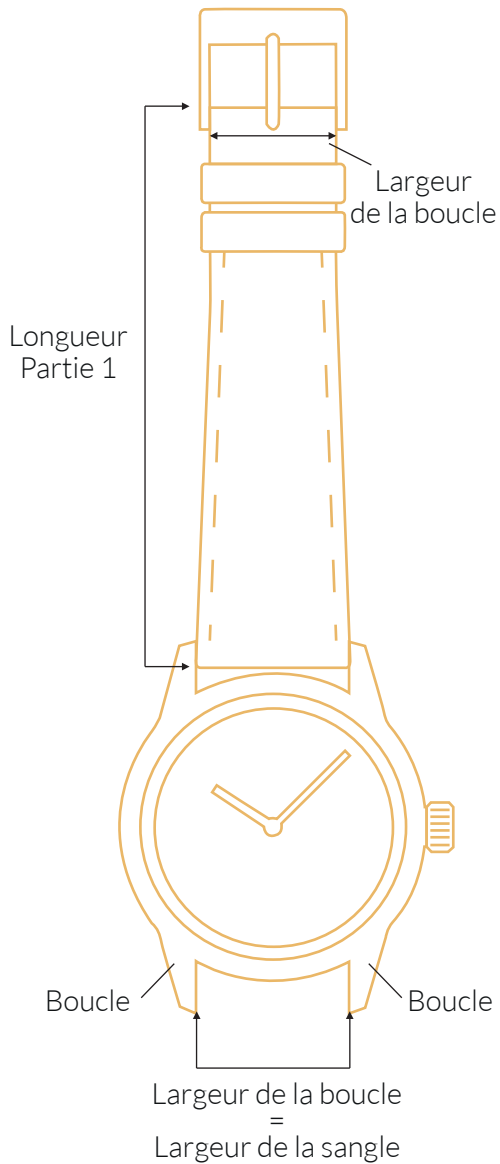

Choisissez votre MESURE

Longueur totale de la sangle = Partie 1 + Partie 2

Millimètres - Largeur de la sangle

- 24 mm
- 22 mm
- 21 mm
- 20 mm
- 19 mm
- 18 mm
- 17 mm
- 16 mm
- 15 mm
- 14 mm
- 13 mm
- 12 mm

Sangle métallique