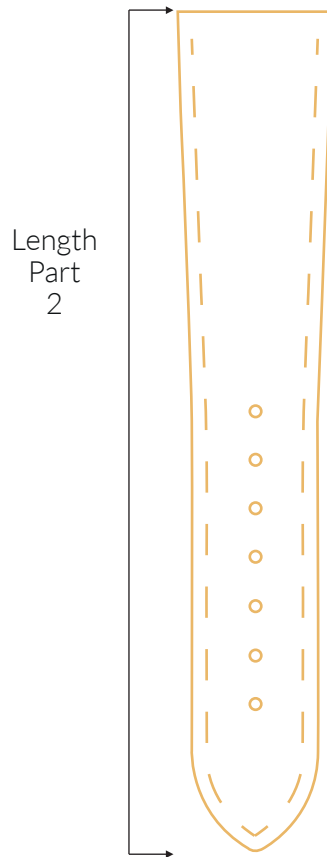

# Choose your SIZE

Total length strap = Part 1 + Part 2

Millimeters - Width strap

- 24 mm
- 22 mm
- 21 mm
- 20 mm
- 19 mm
- 18 mm
- 17 mm
- 16 mm
- 15 mm
- 14 mm
- 13 mm
- 12 mm

Metal strap