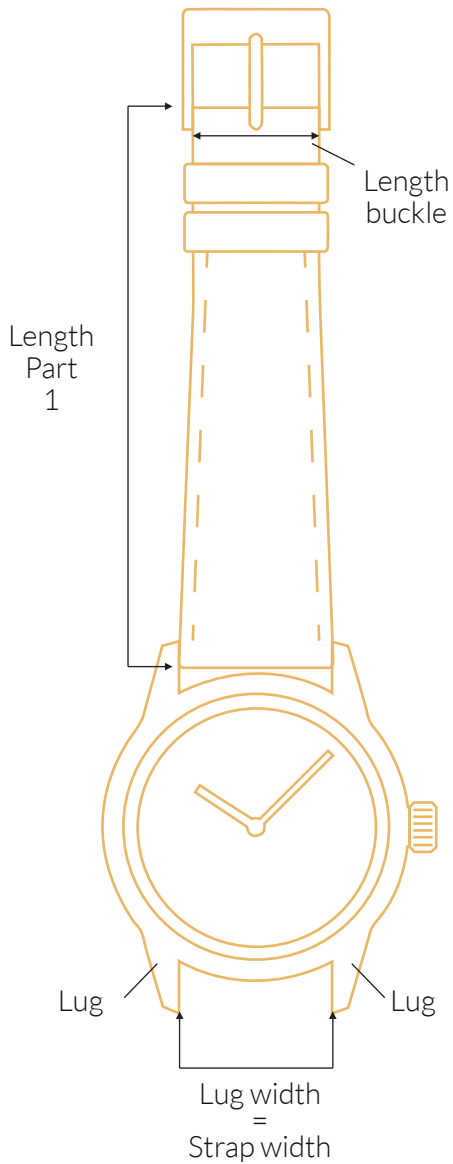

# Choose your SIZE

Total length strap = Part 1 + Part 2

Millimeters - Width strap

- 24 mm
- 22 mm
- 21 mm
- 20 mm
- 19 mm
- 18 mm
- 17 mm
- 16 mm
- 15 mm
- 14 mm
- 13 mm
- 12 mm

Metal strap