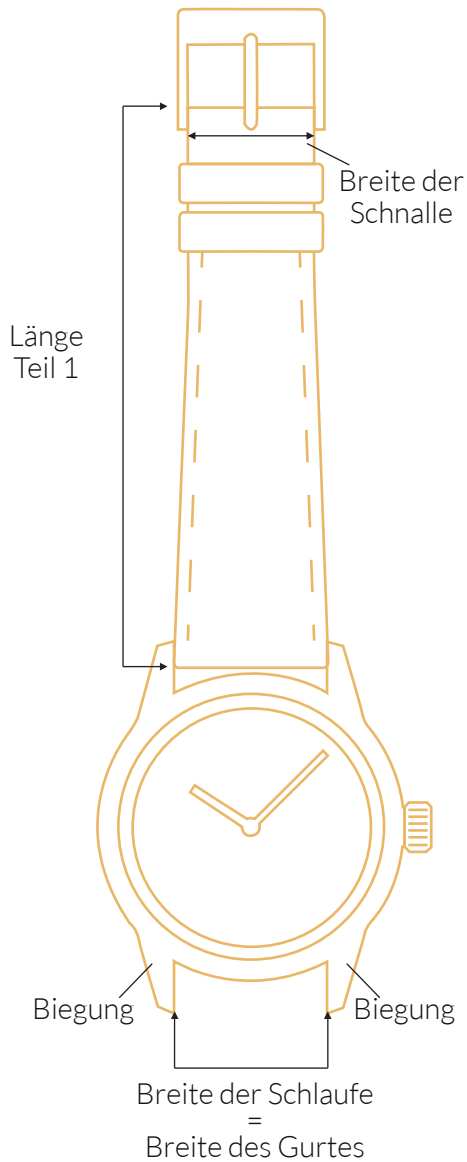

Wählen Sie Ihre MASSNAHME

Gesamtlänge des Armbands = Teil 1 + Teil 2

Millimeter - Gurtbreite

- 24 mm
- 22 mm
- 21 mm
- 20 mm
- 19 mm
- 18 mm
- 17 mm
- 16 mm
- 15 mm
- 14 mm
- 13 mm
- 12 mm

Metallband

Gesamtlänge des Gurtes